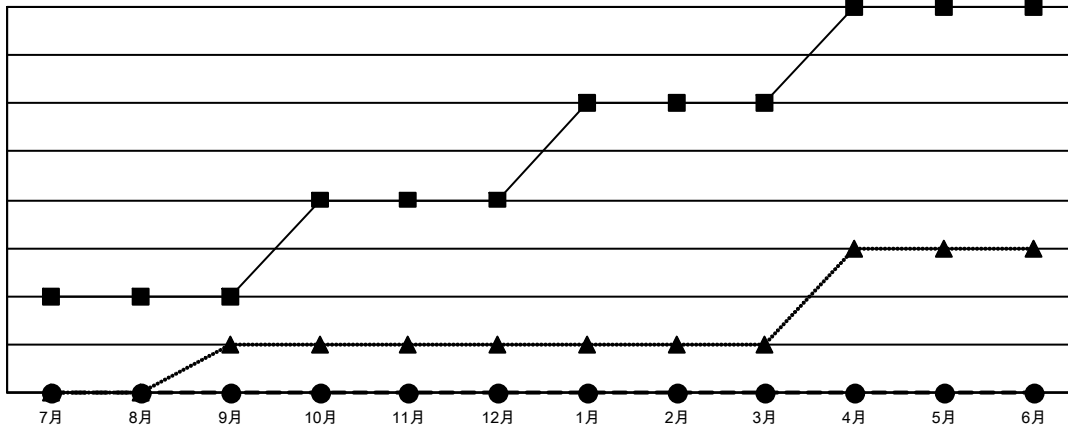

GAT MONTHLY MEMBERSHIP PROGRESS REPORT

Results as of: 3/31/2021

Multiple District 335

LOCATION: JAPAN

クラブ			
結果：2020-2021			
四半期	新クラブ目標	新クラブ	解散クラブ
7月/8月/9月	2	0	0
10月/11月/12月	2	0	2
1月/2月/3月	2	0	0
4月/5月/6月	2	0	0

名			
結果：2020-2021			
四半期	会員純増目標	会員増強実績	退会者(転籍を含む)実際
7月/8月/9月	390	381	220
10月/11月/12月	450	191	405
1月/2月/3月	250	166	185
4月/5月/6月	220	0	0

新クラブ目標及び実績累計

会員目標及び実績累計

解散クラブ: 2	239 CLUBS OF 393 一名以上の新会員を登録	男女別	
退会者		男性	10,763 (75.80%)
物故会員 104	会員累計データを見るには、 ここをクリック	女性	3,436 (24.20%)
クラブ解散 0		世帯主/家族会員合計	4,579
その他 705		国際会費半額の家族会員	2,458
合計 809			