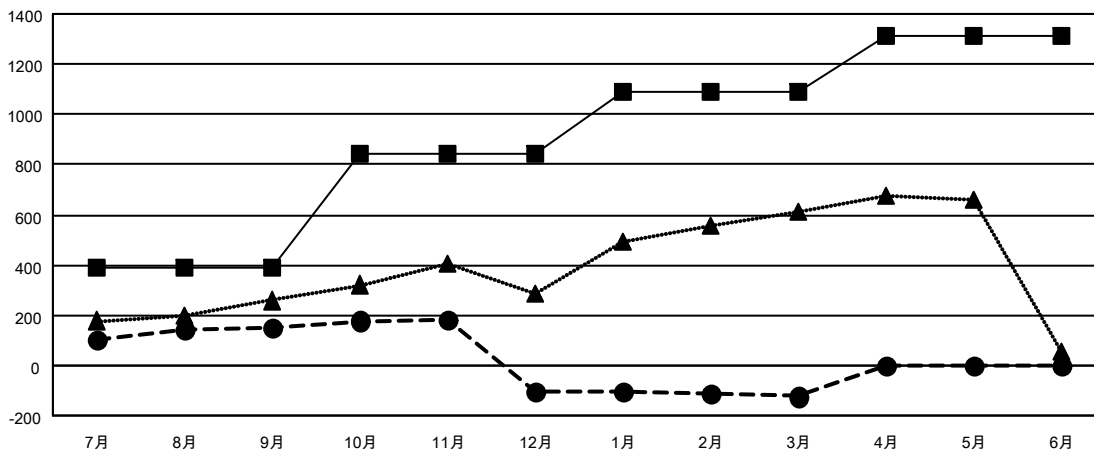

GAT MONTHLY MEMBERSHIP PROGRESS REPORT

Results as of: 3/31/2021

Multiple District 335

LOCATION: JAPAN

クラブ			
結果：2020-2021			
四半期	新クラブ目標	新クラブ	解散クラブ
7月/8月/9月	2	0	0
10月/11月/12月	2	0	2
1月/2月/3月	2	0	0
4月/5月/6月	2	0	0

名			
結果：2020-2021			
四半期	会員純増目標	会員増強実績	退会者(転籍を含む)実際
7月/8月/9月	390	381	220
10月/11月/12月	450	191	405
1月/2月/3月	250	166	185
4月/5月/6月	220	0	0

新クラブ目標及び実績累計

会員目標及び実績累計

解散クラブ: 2	239 CLUBS OF 393 一名以上の新会員を登録	男女別	
退会者		男性	10,763 (75.80%)
物故会員 104	会員累計データを見るには、 ここをクリック	女性	3,436 (24.20%)
クラブ解散 0		世帯主/家族会員合計	4,579
その他 705		国際会費半額の家族会員	2,458
合計 809			